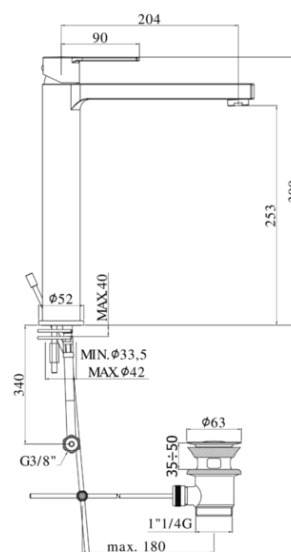

ringo-west

DESCRIZIONE | DESCRIPTION

- Miscelatore lavabo prolungato completo di:
- aeratore M24x1
- set 2 flessibili inox 3/8"G
- Tall wash basin mixer complete with:
- aerator M24x1
- set of 2 stainless steel hoses 3/8"G

ARTICOLO | ARTICLE

RIN 085.. / WS 085..

- con scarico automatico 1"1/4G
- with 1"1/4G pop up waste

RIN 081.. / WS 081..

- senza scarico
- without pop up waste

RIN 081K.. / WS 081K..

- con scarico Clic-Clac 1"1/4G
- with 1"1/4G Clic-Clac press top waste

RAPPORTO PROVA PORTATA | FLOW RATE REPORT

	Uscita outlet	Pressione / Pressure (bar)									
		0,5	1	1.5	2	2.5	3	3.5	4	4.5	5
Portata / Flow rate (l / min)		4.99	7.34	9.16	10.63	12.03	13.23	14.32	15.4	16.39	17.33